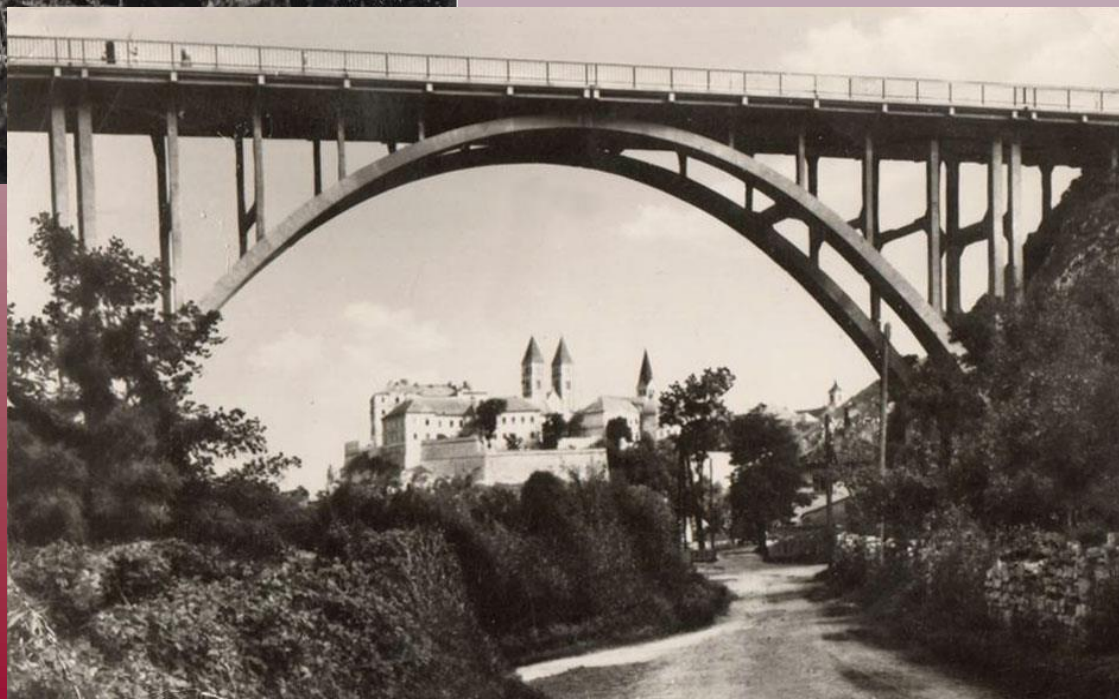

A Viadukt régen